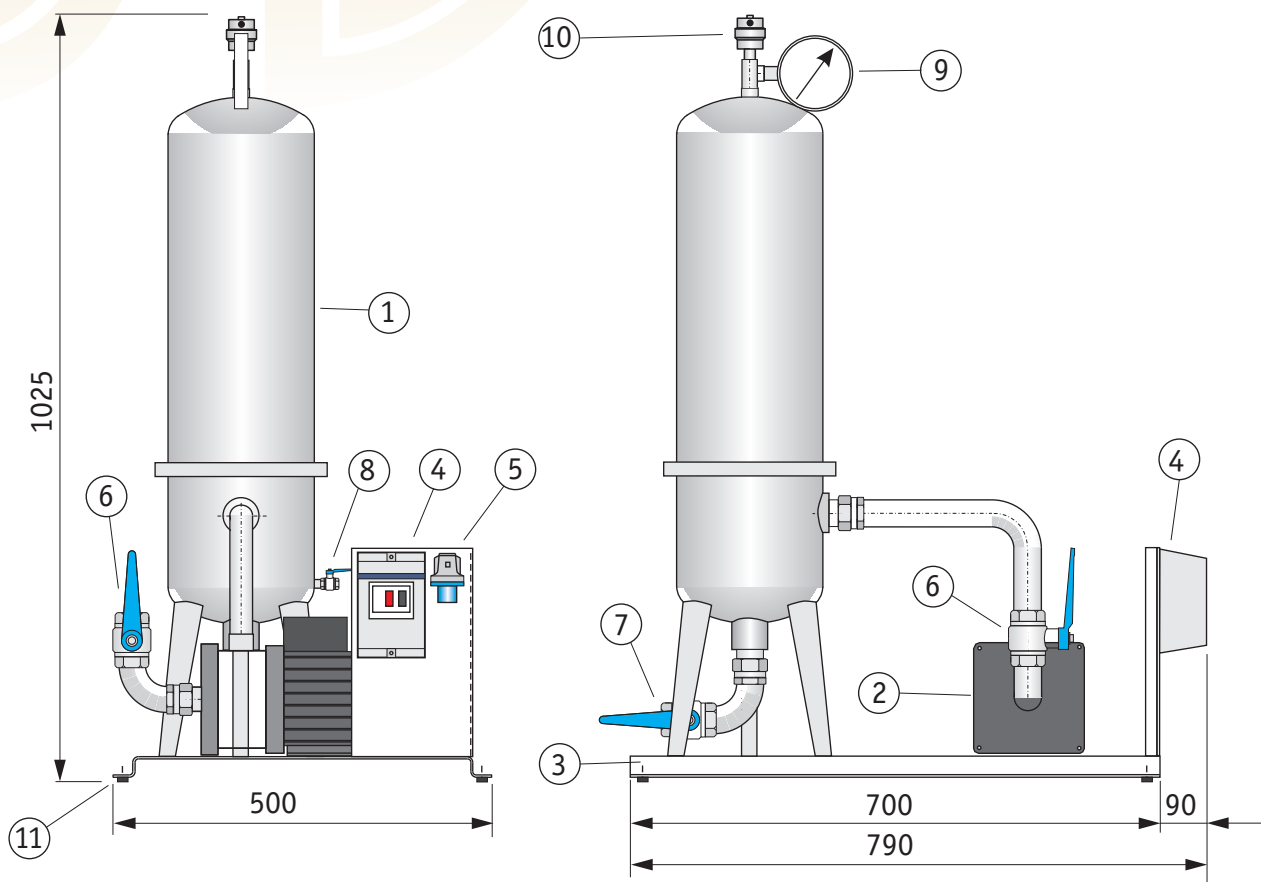

Teckenförklaring:

1. Filterhus	5. Elintag, EU	9. Manometer
2. Pump	6. Ventil, inlopp DN40	10. Auto-avluftare
3. Bottenplatta	7. Ventil, utlopp DN40	11. Gummifot
4. Strömställare	8. Ventil, Avtappning	

Filterhuset innehåller 1st . Filter, SV-BFH 250/2-P1-730 (1 mikron, L=730 mm) Även andra filtreringsgrader finns för leverans.

EL-UPPGIFTER

Filtret anslutes med kabel via arbetsbrytare (ingår ej).

Matning, 230V, 50 Hz. Elintag EU-anslutning, s.k. blå handske, 1-fas. Avsäkring, 10A Strömställare med inbyggd motorskydd.

Dimensionering utförs i samråd med **Svensk Värme**

SVENSK VÄRME